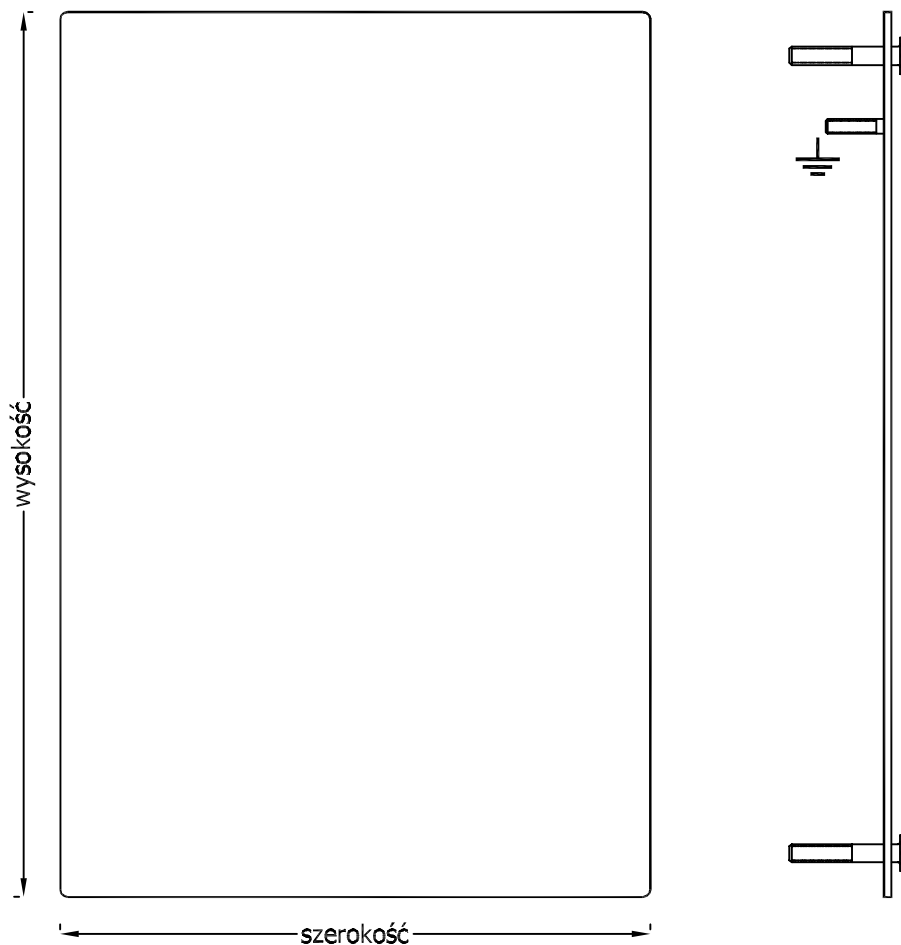

rys. 6

oznaczenie	szerokość obudowy	wysokość obudowy	głębokość obudowy	symbol zamówieniowy
PTu-400/300	400	300	250 (195)	B13-00470
PTu-400/400	400	300	250 (195)	B13-00471
PTu-400/500	400	300	250 (195)	B13-00472
PTu-400/600	400	300	250 (195)	B13-00473
PTu-400/700	400	300	250 (195)	B13-00474
PTu-400/800	400	300	250 (195)	B13-00475
PTu-400/900	400	300	250 (195)	B13-00476
PTu-400/1000	400	300	250 (195)	B13-00477
PTu-400/1100	400	300	250 (195)	B13-00478
PTu-400/1200	400	300	250 (195)	B13-00479